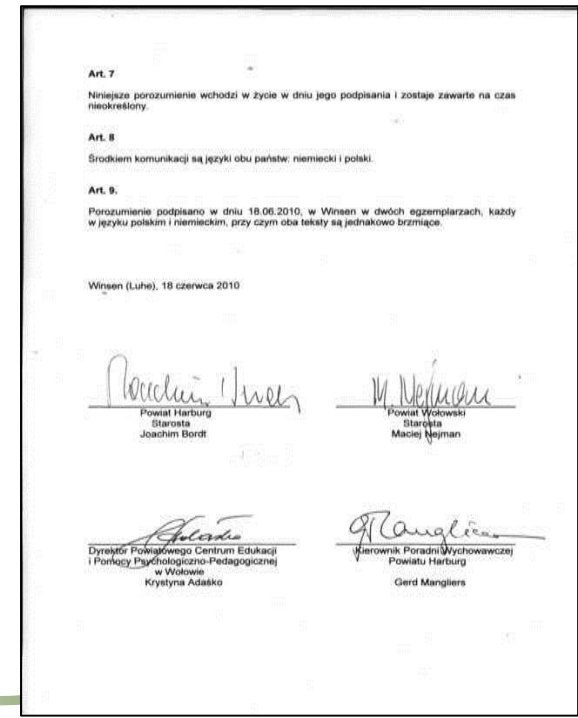

Harburg - Winsen (Luhe) 18.06.2010r.

Podpisanie Międzynarodowej Umowy Partnerskiej POROZUMIENIE

PCE i PPP Wołów - Poradnie Wychowawcze Harburg

Unterzeichnung des binationalen Partnerschaftsvertrags Unterzeichnung der Übereinkunft zwischen PCE und PPP Wołów und den Erziehungsberatungsstellen im Landkreis Harburg